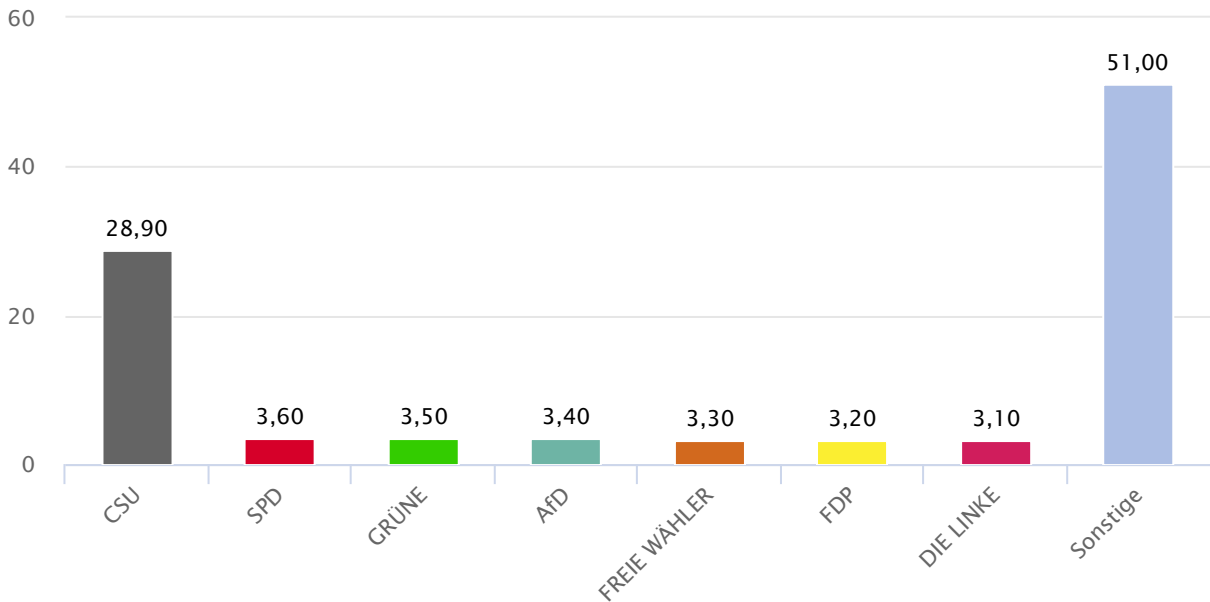

Gemeinde Tacherting – Gesamtergebnis

Europawahl 26.05.2019

22.05.2019 11:07 Uhr – 7 von 7 Schnellmeldungen
ok-vote.de

Gemeinde Tacherting

Alle Schnellmeldungen eingegangen!
(7 von 7 Schnellmeldungen)

Wahlberechtigte	11.565	
Wähler/innen	7.700	66,58 %
ungültige Stimmen	700	9,09 %
gültige Stimmen	7.000	90,91 %